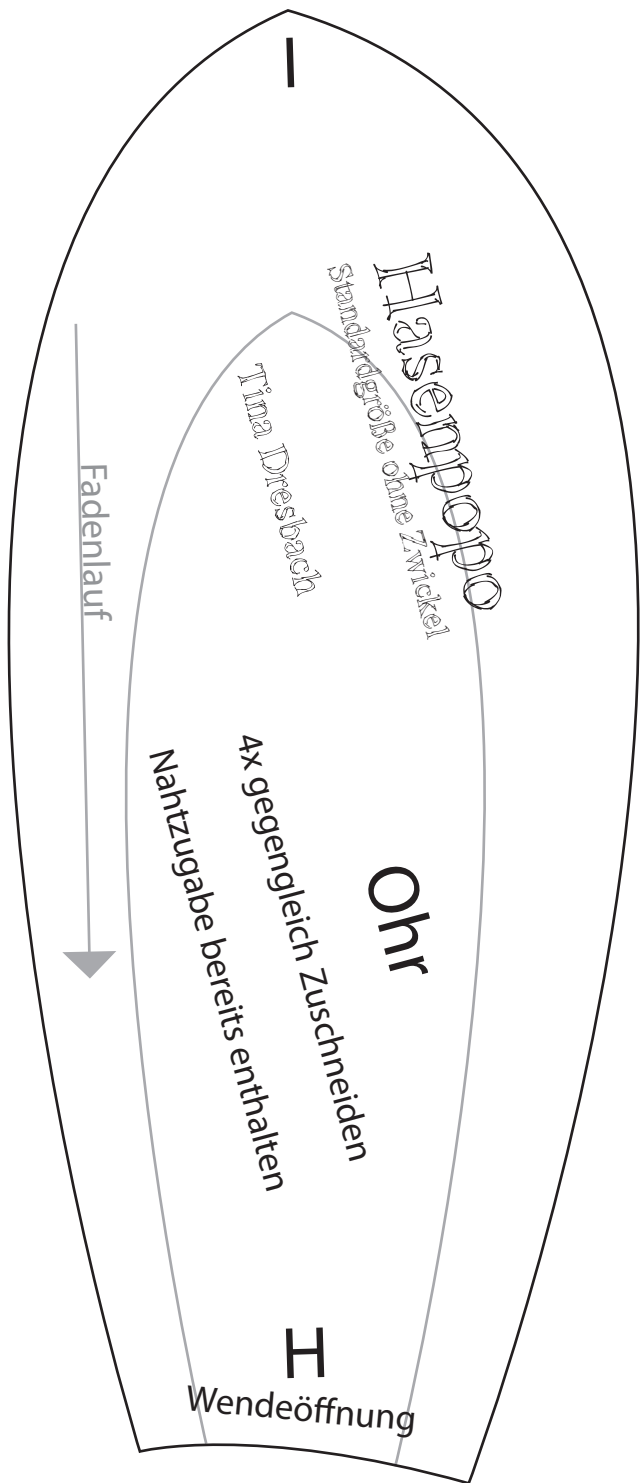

Test quadrat
2 x 2 cm

Hasenpopo

Standardgröße ohne Zwickel

Tina Dresbach

A

Wendeöffnung

B

C

Hasenpopo
Standardgröße ohne Zwickel

Tina Dresbach

E

Fadenlauf

Außen Bein

2x gegengleich Zuschneiden
Nahtzugabe bereits enthalten

G

F

D

Hasenpopo

Standardgröße ohne Zwickel

Test quadrat
2 x 2 cm

Tina Dresbach